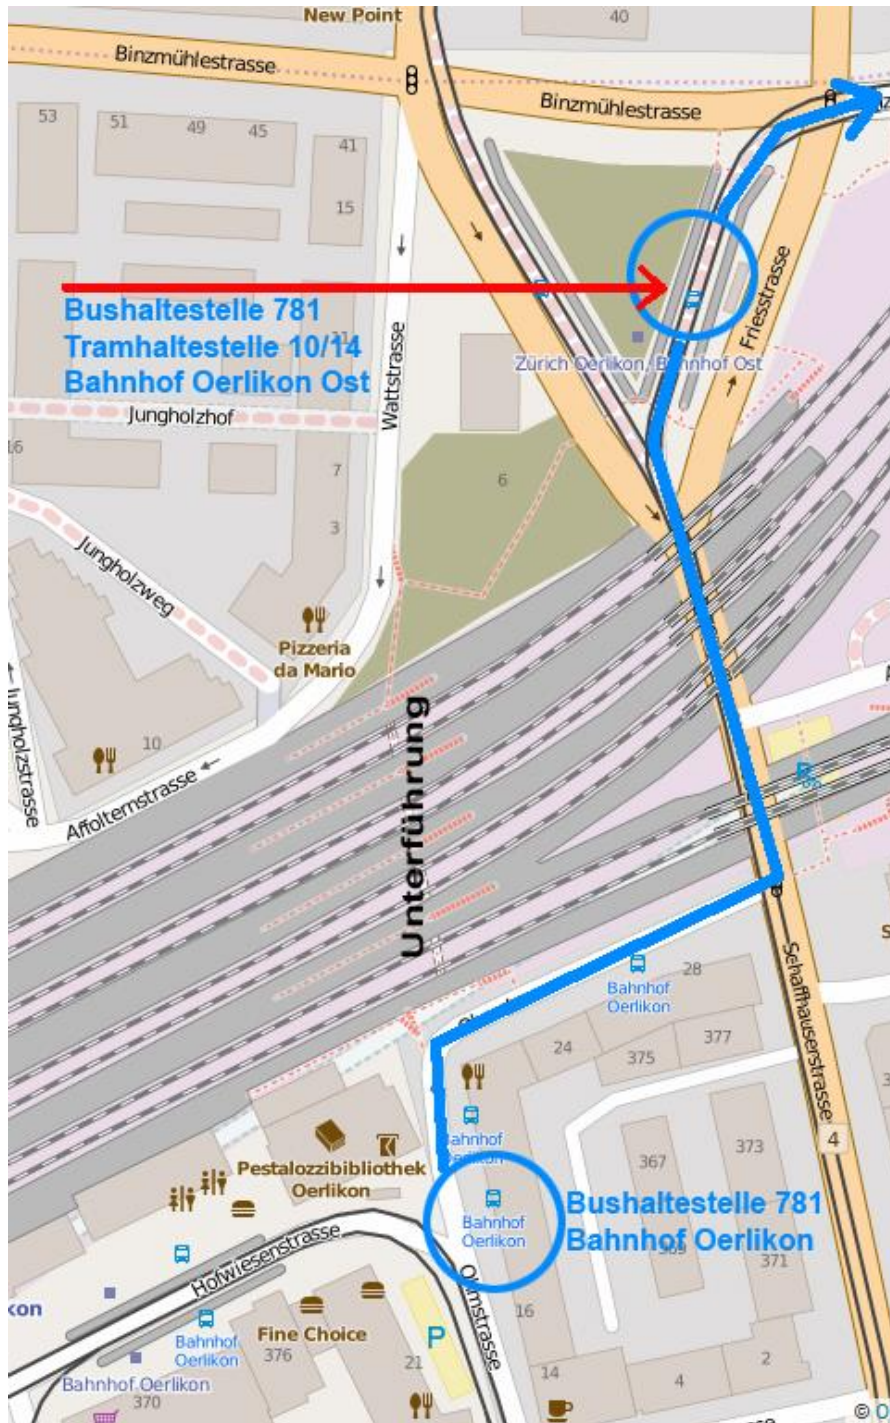

Der Bahnhof Oerlikon bleibt bis auf Weiteres leider eine Baustelle.

**Ab Bahnhof Oerlikon fährt der Bus 781 direkt vors Igelzentrum:  
Haltestelle Genossenschaftsstrasse aussteigen.**

**Umsteigen vom Zug auf den Bus: 2 mögliche Haltestellen für den Bus 781**

1. Haltestelle "**Bahnhof Oerlikon Ost**": einfach zu finden via Unterführung.
2. Haltestelle "**Bahnhof Oerlikon**" ist näher gelegen bei Ankunft auf Gleis 1.

**Umsteigen vom Tram auf den Bus:**

Wenn Sie mit dem Tram 10 oder 14 kommen, steigen Sie am "**Bahnhof Oerlikon Ost**" auf den Bus 781 um.